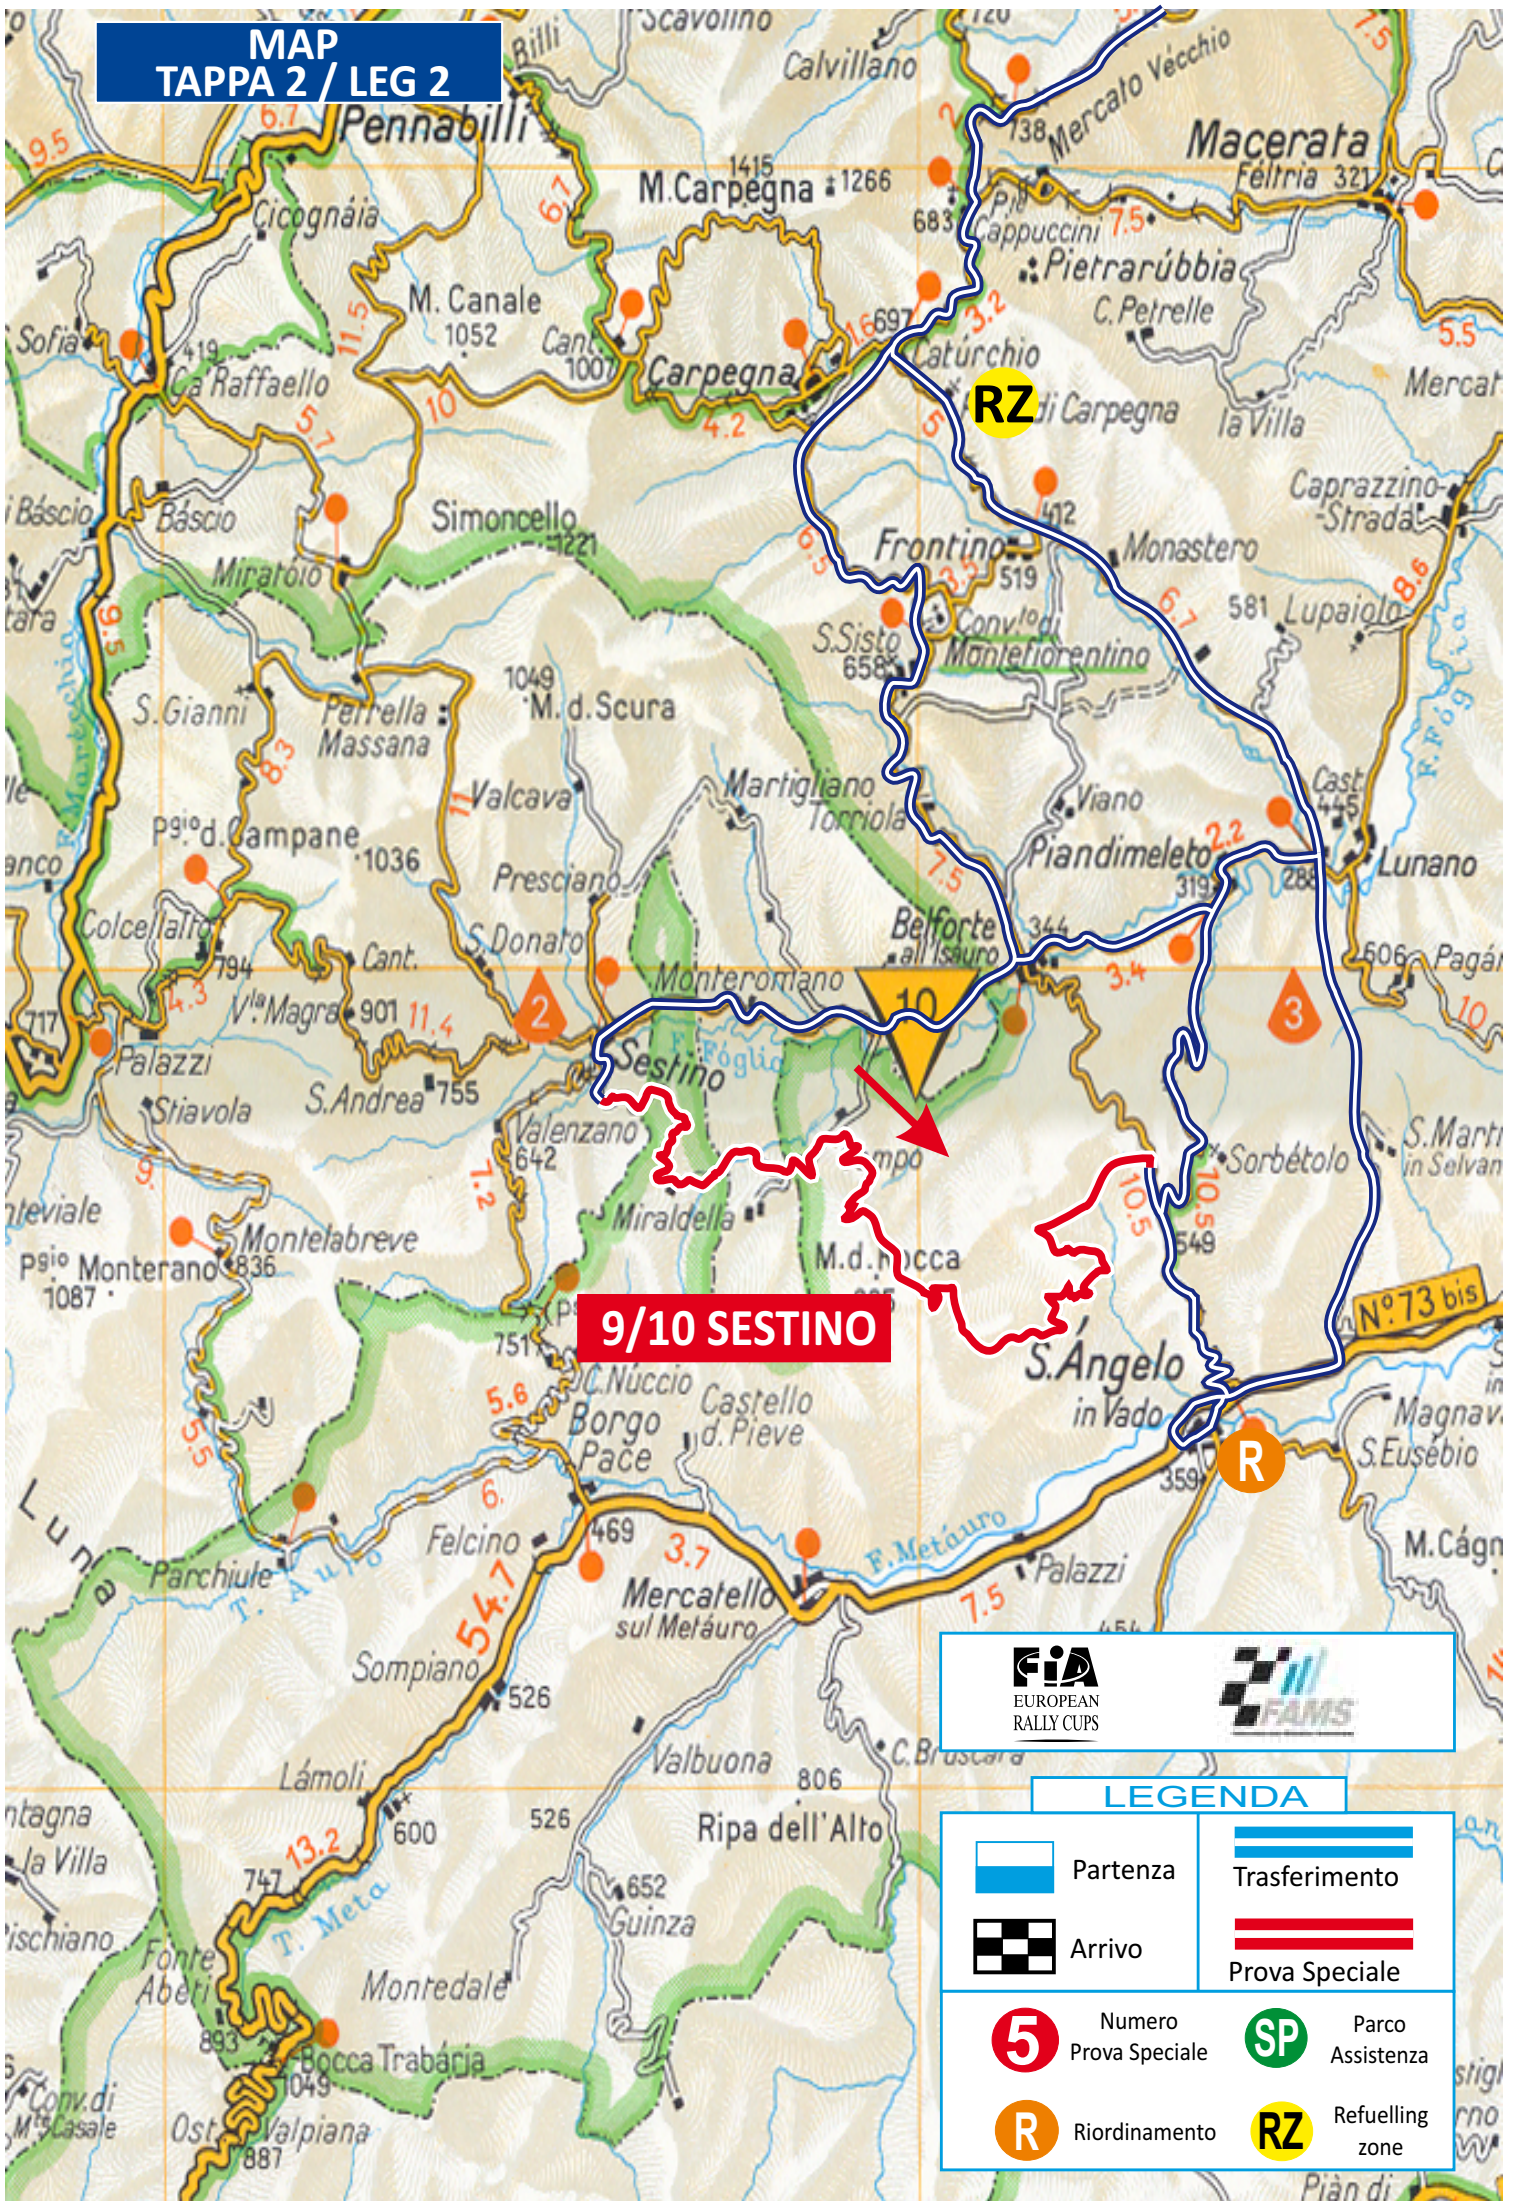

41°
12-14 July 2013

San Marino rally

OVERVIEW MAP

**MAP
TAPPA 1 / LEG 1**

3/6 SANT' AGATA FELTRIA

1/4 CASTELDELCI

2/5 ROFELLE

LEGENDA

	Partenza		Trasferimento
	Arrivo		Prova Speciale
	Numero Prova Speciale		Parco Assistenza
	Riordinamento		Refuelling zone

**MAP
TAPPA 2 / LEG 2**

9/10 SESTINO

LEGENDA

Partenza

Trasferimento

Arrivo

Prova Speciale

Numero Prova Speciale

Parco Assistenza

Riordinamento

Refuelling zone