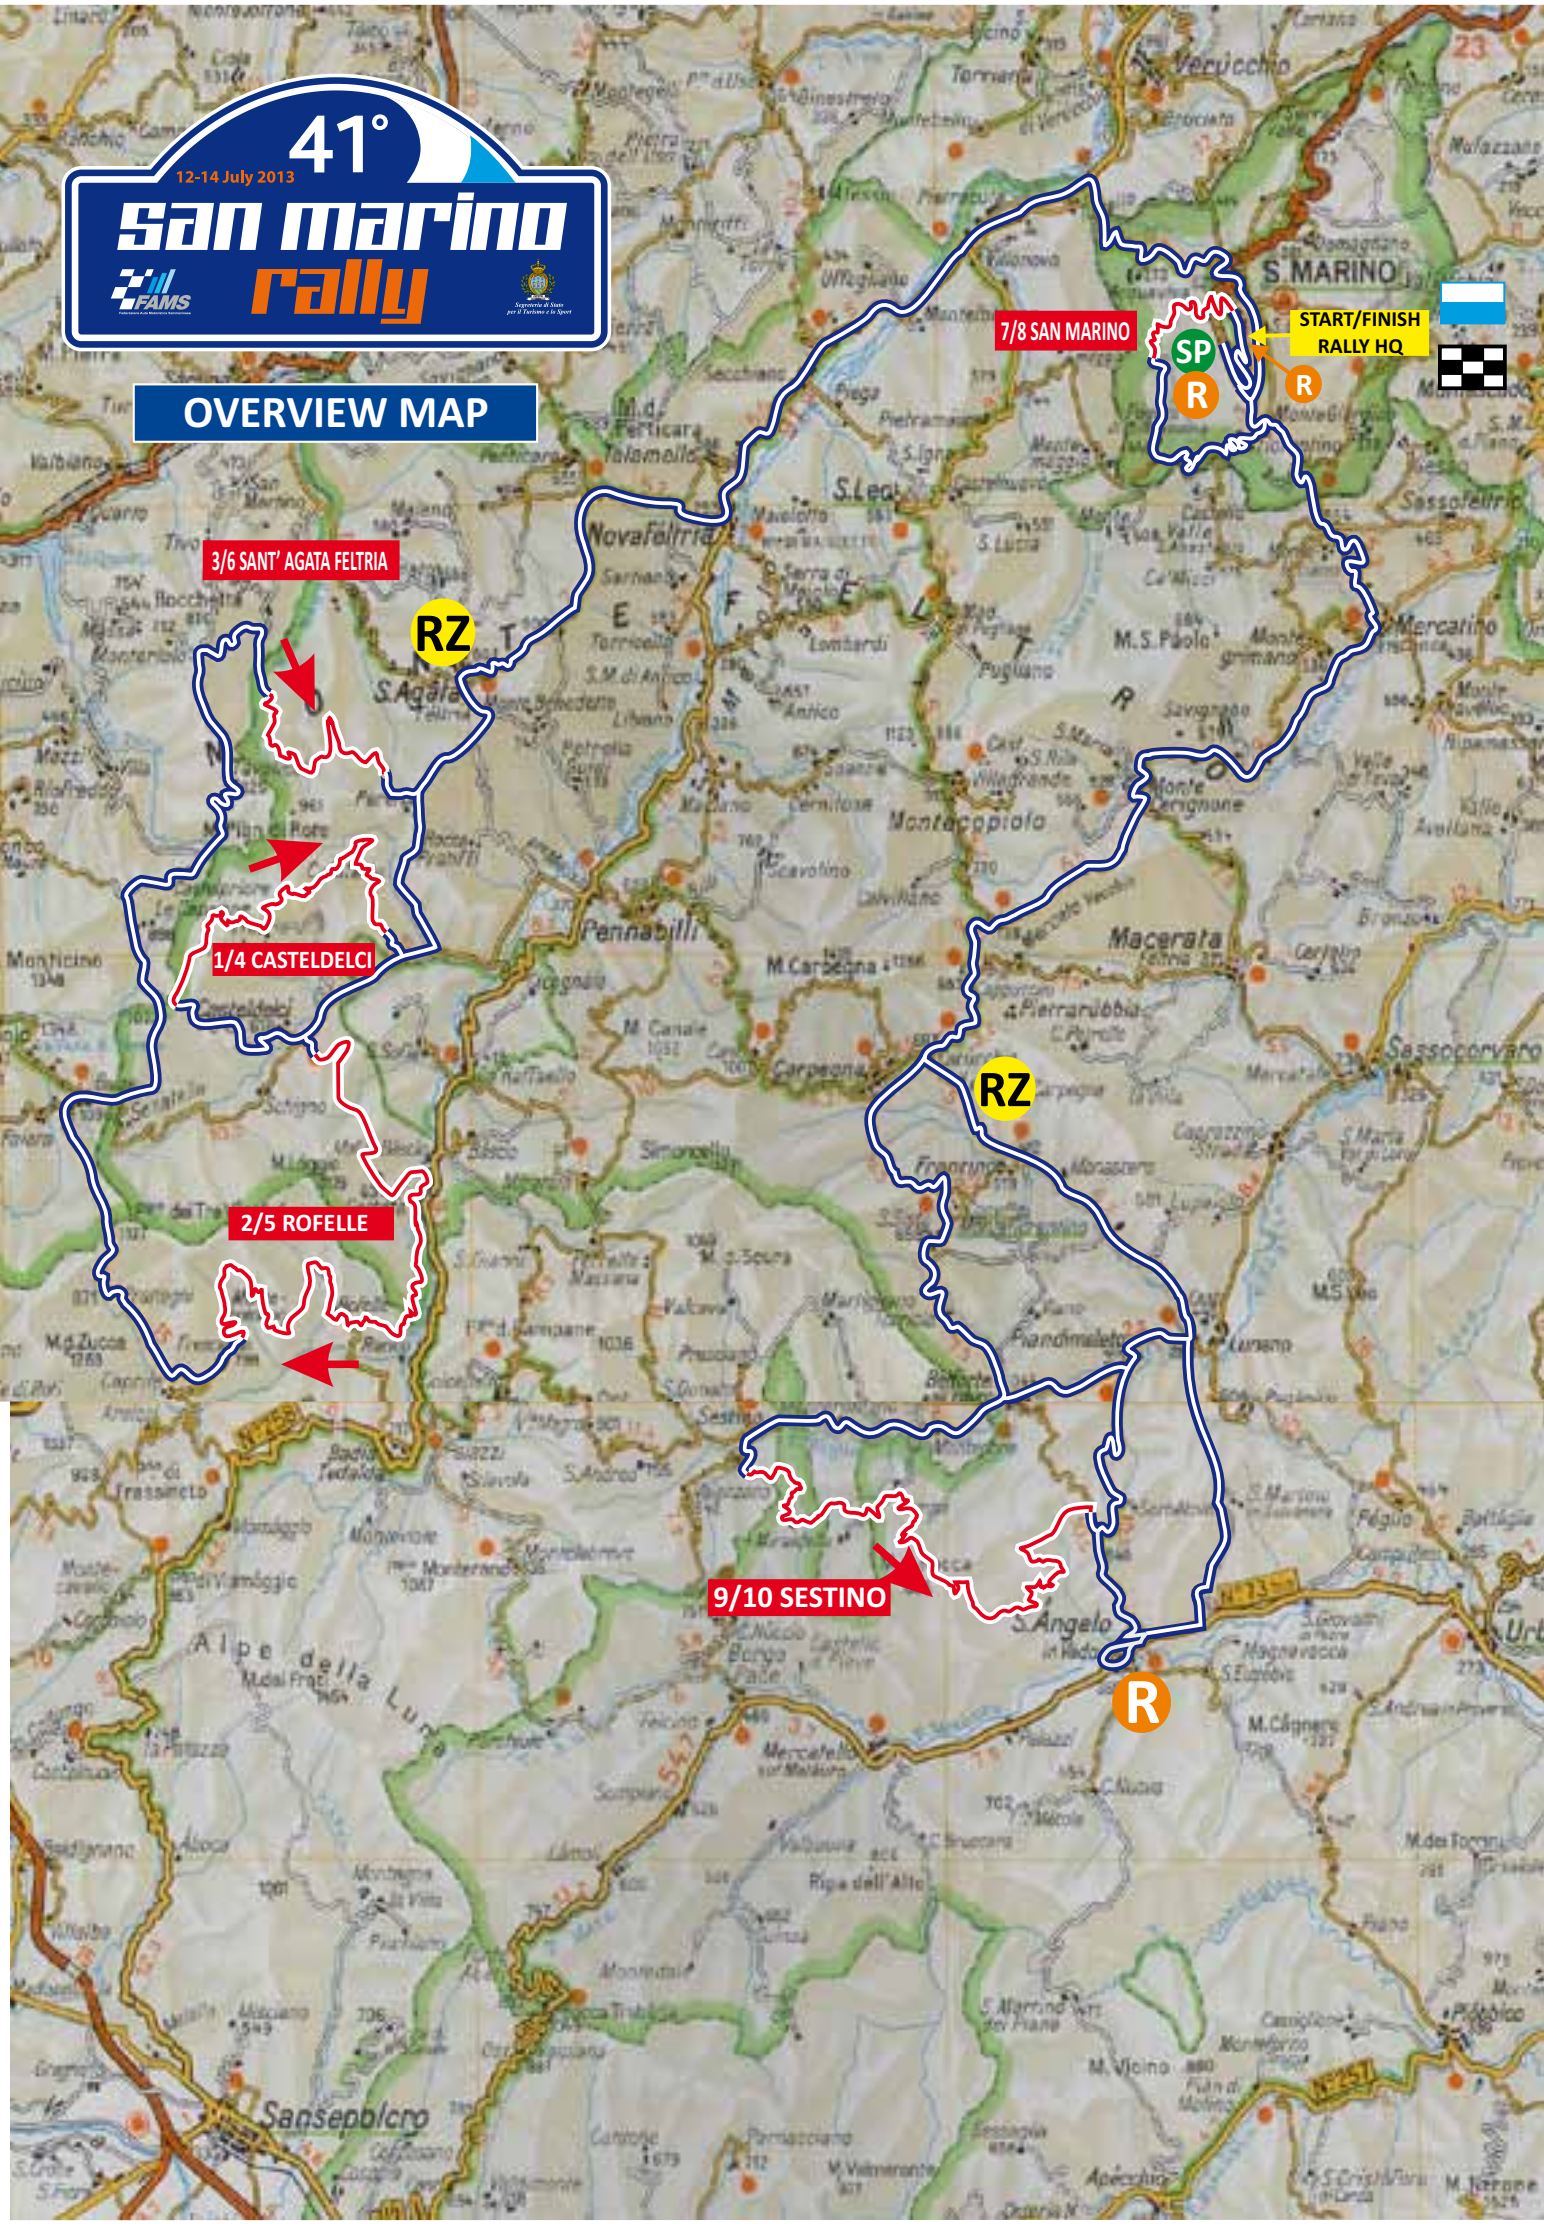

41°
12-14 July 2013

San Marino rally

OVERVIEW MAP

**MAP
TAPPA 1 / LEG 1**

3/6 SANT' AGATA FELTRIA

1/4 CASTELDELCI

2/5 ROFELLE

LEGENDA

	Partenza		Trasferimento
	Arrivo		Prova Speciale
	Numero Prova Speciale		Parco Assistenza
	Riordinamento		Refuelling zone

**MAP
TAPPA 2 / LEG 2**

9/10 SESTINO

LEGENDA

Partenza

Trasferimento

Arrivo

Prova Speciale

Numero Prova Speciale

Parco Assistenza

Riordinamento

Refuelling zone