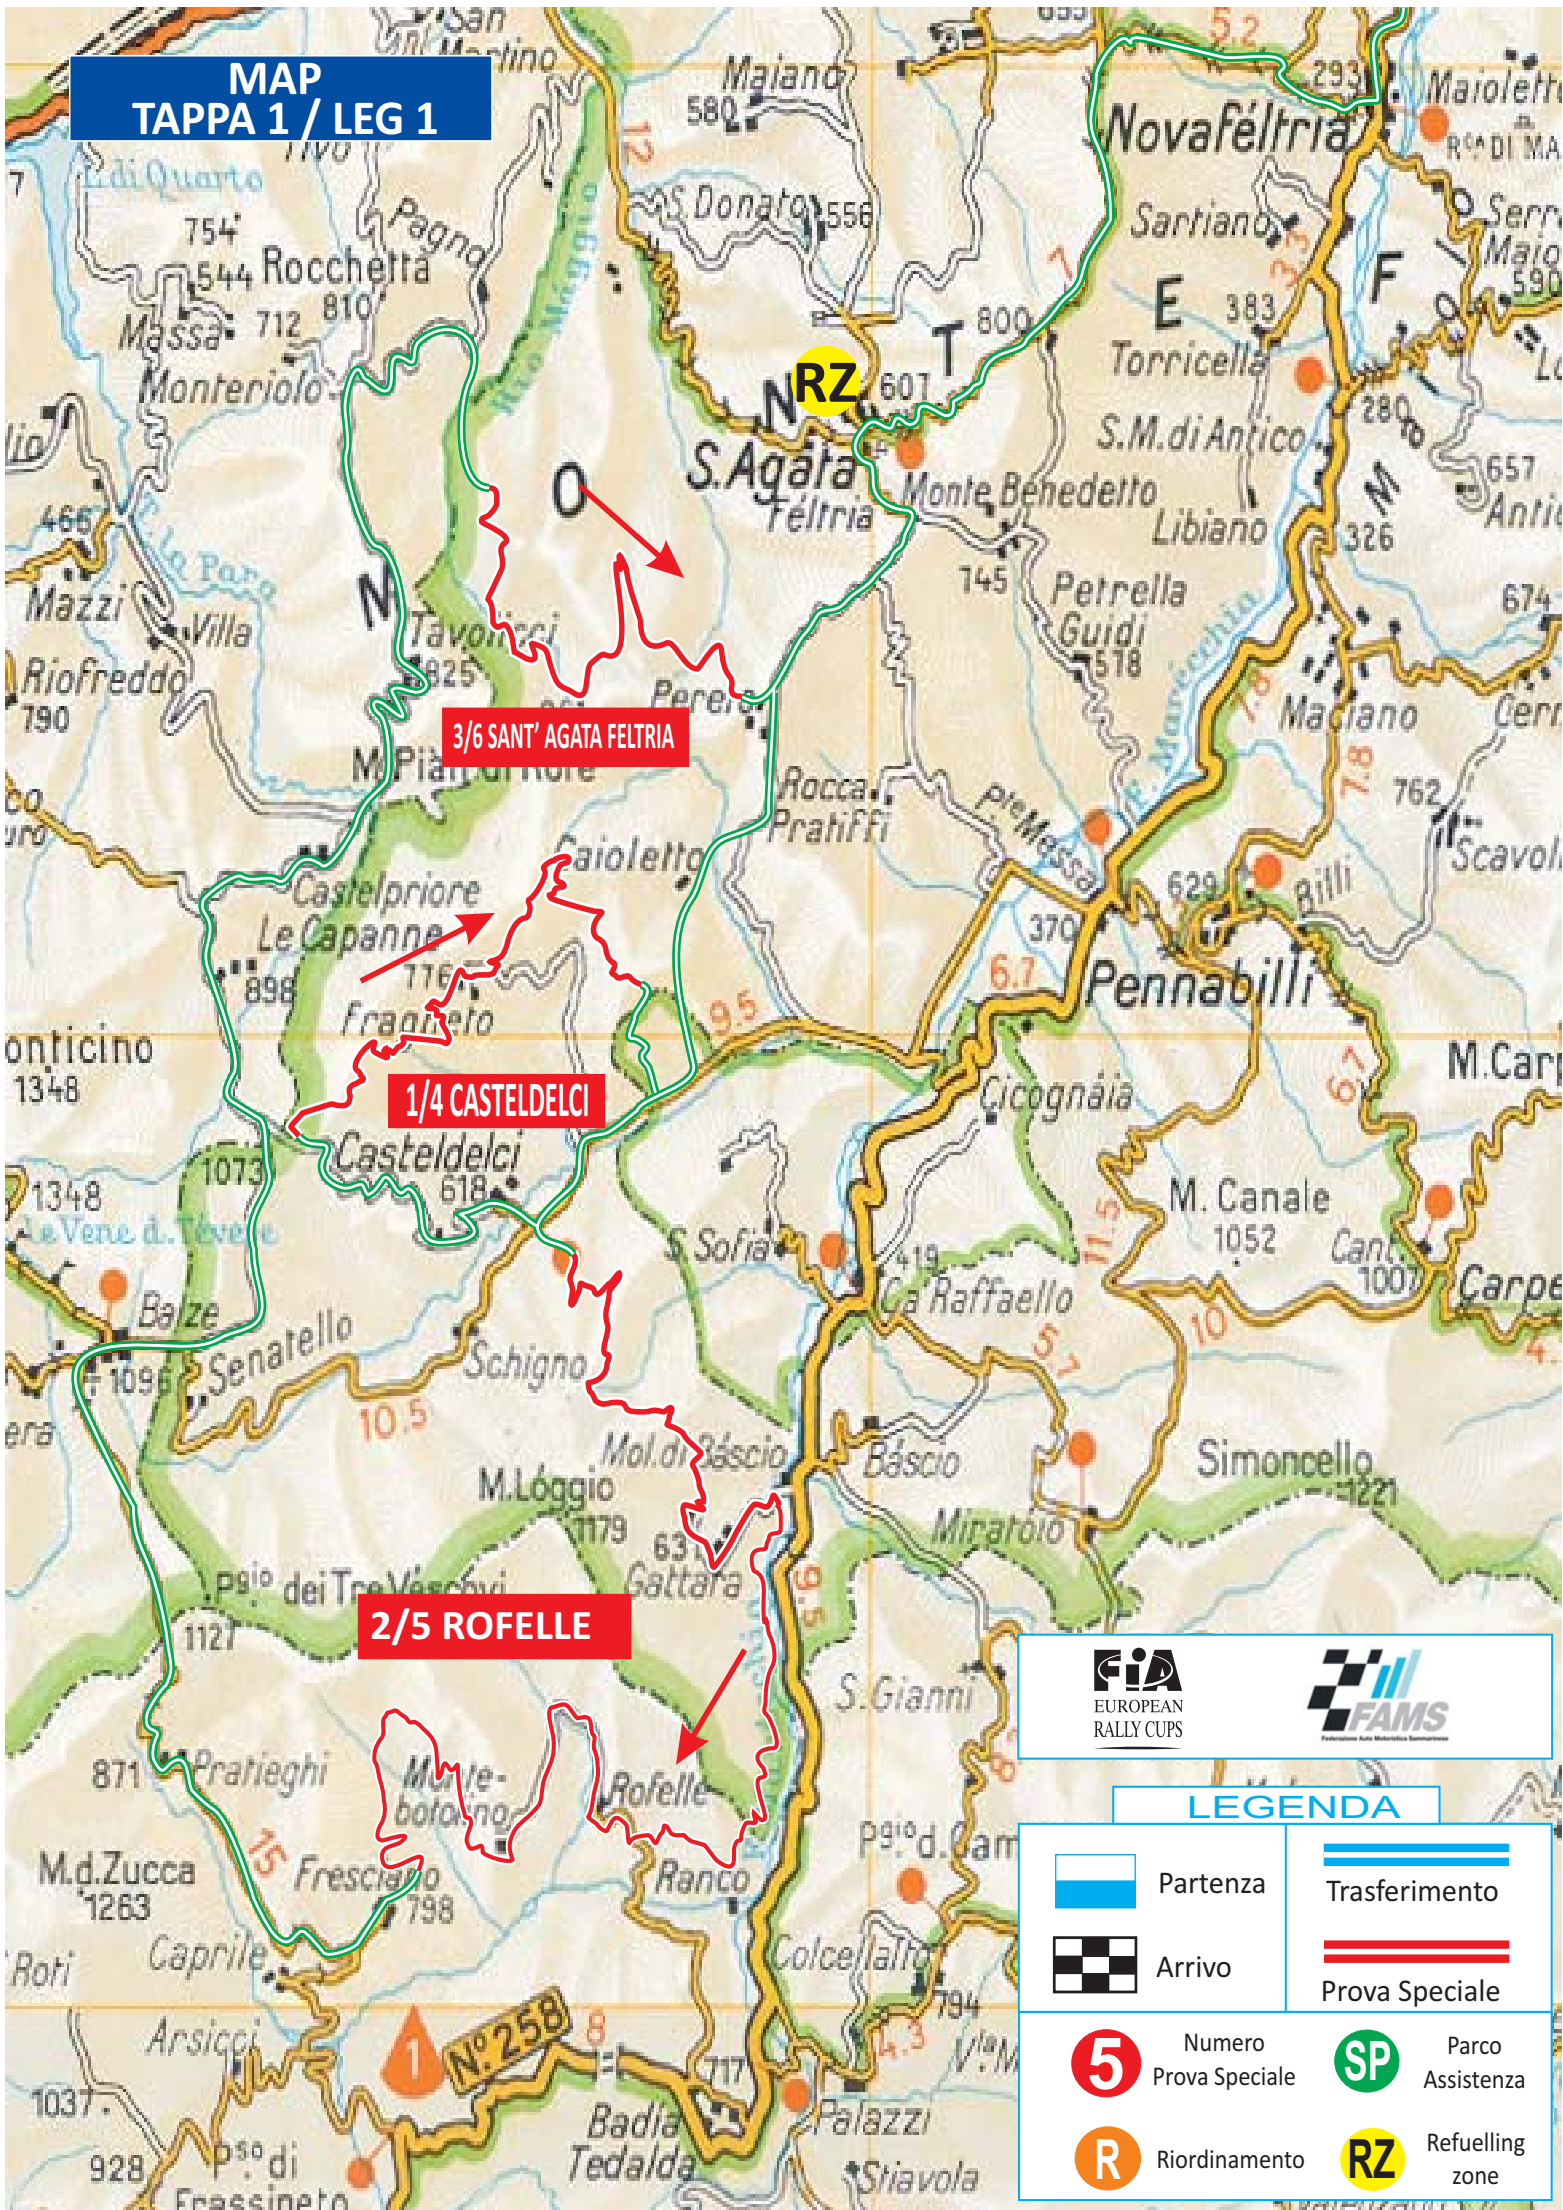

41°
12-14 July 2013

San Marino rally

OVERVIEW MAP

**MAP
TAPPA 1 / LEG 1**

3/6 SANT' AGATA FELTRIA

1/4 CASTELDELCI

2/5 ROFELLE

LEGENDA

	Partenza		Trasferimento
	Arrivo		Prova Speciale
	Numero Prova Speciale		Parco Assistenza
	Riordinamento		Refuelling zone

**MAP
TAPPA 2 / LEG 2**

9/10 SESTINO

LEGENDA

Partenza

Trasferimento

Arrivo

Prova Speciale

Numero Prova Speciale

Parco Assistenza

Riordinamento

Refuelling zone